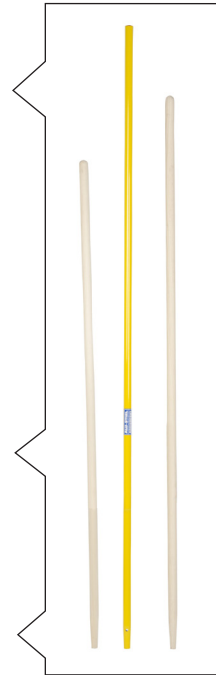

STIELE FÜR RECHEN UND DÜLLGERÄTE

BESTELLNUMMER	BESCHREIBUNG	VE Stk	EAN 9002886	
X F0	Gerätestiel, Hartholz, 135 cm gerade, für Straßenbesen, Laubbesen, Eisstösser	5	629055	
X I0	Rechenstiel, Hartholz, 170 cm gerade, für Stahlrechen R11.., R21.., Q4...	5	629208	
X G0	Rechenstiel, Hartholz, 150 cm gerade, für Stahlrechen R0120, R0140, R0160	5	629109	
X R0G0	Rechenstiel, Esche, 150 cm gerade, für Schotterrechen R71...	5	633410	
X1106Y0	Rechenstiel, Aluminium, gelb, 190 cm gerade, für Alu-Rechen Q2..., Q3...	5	019405	
X J0	Rechenstiel, Hartholz, 200 cm gerade, für Stahlrechen Z1643, Z1670, Z25...	5	629253	
ZD90	Gerätestiel, Hartholz, 150 cm gerade, für Düllgeräte ZD...	5	629130	

GRIFFE FÜR GABELN, SCHAUFELN UND SPATEN

X 1	Eisen-D-Griff, 2-teilig, mit Holzrolle, für Gabeln G4.., E6.., F6.., P9.., und Schaufeln L06...	5	627853	

X 9	Kunststoff-D-Griff, blau, für Autoschaufel A112089	1	628201