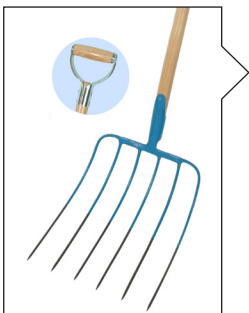

SPEZIALGABELN

aus einem Stück geschmiedet und gehärtet

BESTELLNUMMER	ZINKENZAHL	CM L x B	VE Stk	EAN 9002886	
Kompostgabel, mit Stift und Schienenzwinge, 85 cm Eschenstiel					
D512TMV	5	25 x 20	5	100301	

Silogabeln, mit Federdülle, 85 cm Eisen-D-Griffstiel					
E610PM1	6	36 x 32	5	135716	
E805PM1	8	43 x 39	5	141311	

detto, ohne Stiel					
E610P	6	36 x 32	5	134702	
E805P	8	43 x 39	5	139103	

Rübengabel, mit Federdülle, 85 cm Eisen-D-Griffstiel					
F605PM1	6	36 x 32	5	158906	
detto, ohne Stiel					
F605P	6	36 x 32	5	158302	

Kartoffelgabeln, mit Federdülle, 85 cm Eisen-D-Griffstiel					
P805PM1	8	36 x 25	5	490013	
P905PM1	9	36 x 27	5	490006	
detto, ohne Stiel					
P805P	8	36 x 25	5	486207	
P905P	9	36 x 27	5	489604	

Schotter- und Koksgabeln, mit Federdülle, 135 cm gebogener Eschenstiel					
K805PRO	8	36 x 26	5	346501	
K905PRO	9	35 x 27	5	352304	
detto, ohne Stiel					
K805P	8	36 x 26	5	346105	
K905P	9	35 x 27	5	350706	