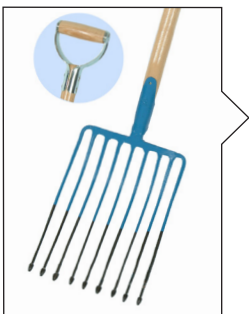

SPEZIALGABELN

aus einem Stück geschmiedet und gehärtet

BESTELLNUMMER	ZINKENZAHL	CM L x B	VE Stk	EAN 9002886	
Kompostgabel, mit Stift und Schienenzwinge, 85 cm Eschenstiel					
D512TMV	5	25 x 20	5	100301	

Silogabeln, mit Federdülle, 85 cm Eisen-D-Griffstiel					
E610PM1	6	36 x 32	5	135716	
E805PM1	8	43 x 39	5	141311	

detto, ohne Stiel					
E610P	6	36 x 32	5	134702	
E805P	8	43 x 39	5	139103	

Rübengabel, mit Federdülle, 85 cm Eisen-D-Griffstiel					
F605PM1	6	36 x 32	5	158906	
detto, ohne Stiel					
F605P	6	36 x 32	5	158302	

Kartoffelgabeln, mit Federdülle, 85 cm Eisen-D-Griffstiel					
P805PM1	8	36 x 25	5	490013	
P905PM1	9	36 x 27	5	490006	
detto, ohne Stiel					
P805P	8	36 x 25	5	486207	
P905P	9	36 x 27	5	489604	

Schotter- und Koksgabeln, mit Federdülle, 135 cm gebogener Eschenstiel					
K805PRO	8	36 x 26	5	346501	
K905PRO	9	35 x 27	5	352304	
detto, ohne Stiel					
K805P	8	36 x 26	5	346105	
K905P	9	35 x 27	5	350706	