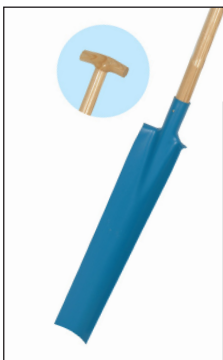

Drainage-Spaten, mit Dülle und Tritt, 85 cm Eschen-T-Stiel				
S08004V	58 x 13	1	578476	

detto, ohne Stiel				
S0800	58 x 13	1	578452