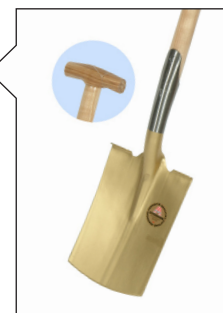

SPATEN UND SPATENGABELN

SPATEN

aus gehärtetem Stahlblech

BESTELLNUMMER	CM, L x B	VE Stk	EAN 9002886	
Hobby-Goldspaten, mit Tritt, spezialgehärtet, 85 cm Eschen-T-Stiel				
S01204V	27 x 18	5	568156