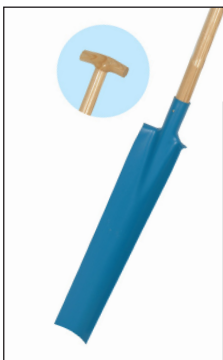

# SPATEN UND SPATENGABELN

## SPATEN AUS GEHÄRTETEM STAHLBLECH

für besondere Einsatzzwecke

BESTELLNUMMER	CM, L x B	VE Stk	EAN 9002886	
<b>Baumschulspaten, extra stark, gehärtet, verzinkt, verstärkt mit 1 Ring, 100 cm Eschen-Knopfstiel</b>				
S180096	29 x 19	1	678619	

<b>Drainage-Spaten, extra stark, gehärtet, verzinkt, 85 cm Eschen-D-Stiel</b>				
S182035	46 x 13	1	578605	

<b>Drainage-Spaten, mit Dülle und Tritt, 85 cm Eschen-T-Stiel</b>				
S08004V	58 x 13	1	578476	