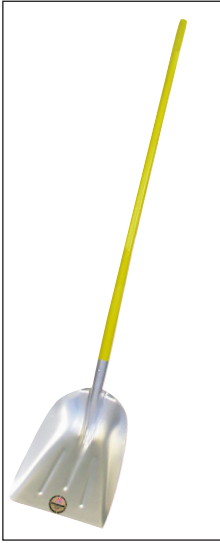

SCHAUFELN

BESTELLNUMMER	CM, L x B	VPE	EAN 9002886	
Universal-Schaufel aus Spezial-Aluminium, 2 x vergütet, veredelte Oberfläche, 140 cm gebogener Hartholz-Stiel mit Signalfarbe				
A110000	39 x 33	5	022306	

INFOS & TIPPS

Alle unsere Aluminium-Schaufeln werden aus einer SPEZIELLEN LEGIERUNG aus gehärtetem Aluminium hergestellt. Sie entsprechen somit den Anforderungen für den anspruchsvollen und professionellen Einsatz im Winterdienst.

Universal-Schaufel aus Spezial-Aluminium, extra großes Modell, 2 x vergütet, veredelte Oberfläche, 140 cm gebogener Hartholz-Stiel mit Signalfarbe				
A111000	50 x 39	5	004302	

Universal-Schaufel aus Spezial-Aluminium, 2 x vergütet, eloxierte, schneeabweisende Oberfläche, 140 cm gebogener Hartholz-Stiel mit Signalfarbe				
A110000E	39 x 33	5	022313	

Lady-Schaufel aus Spezial-Aluminium, 2 x vergütet, eloxierte, schneeabweisende Oberfläche, 120 cm gebogener Leichtholz-Stiel mit Signalfarbe, extra leichtes Modell				
A118015E	33 x 32	5	000205	

Luxus-Randschaufel aus Aluminium, pulverbeschichtet, mit Stahlkante, schneeabweisende Oberfläche, 140 cm gebogener Hartholz-Stiel mit Signalfarbe				
A108K00	39 x 38	5	003497	