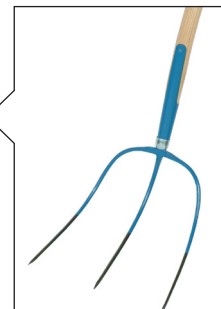

GABELN UND KRALLEN

HEUGABELN

aus einem Stück geschmiedet und gehärtet

BESTELLNUMMER	ZINKENZAHL	CM L x B	VE Stk	EAN 9002886
---------------	------------	----------	--------	-------------

Heugabeln, mit Federdülle, gebogener Eschenstiel
...PRO: Stiellänge 135cm / ...PTO: Stiellänge 165cm

H310PRO	3	28 x 25	5	268704	
H315PRO	3	31 x 29	5	273500	
H320PRO	3	35 x 31	5	276594	
H325PTO	3	37 x 32	5	278307	
H405PTO	4	37 x 32	5	297902	
H445PTO	4	40 x 36	5	300909	

detto, ohne Stiel

H310P	3	28 x 25	10	268308	
H315P	3	31 x 29	10	273302	
H320P	3	35 x 31	10	276501	
H325P	3	37 x 32	10	277904	
H405P	4	37 x 32	10	297704	
H445P	4	40 x 36	10	300305	

Heugabeln, mit Stift und Schienenzwinge, gebogener Eschenstiel
...TRO: Stiellänge 135cm / ...TTO: Stiellänge 165cm

H315TRO	3	31 x 29	5	275108	
H325TTO	3	37 x 32	5	279304	

Heugabeln, mit Stift und Schienenzwinge, ohne Stiel

H315T	3	31 x 29	10	273906	
H325T	3	37 x 32	10	278505	

Heugabel, Luxusausführung - gold, mit Stift und Schienenzwinge, 135 cm gebogener Eschenstiel

H316TRO	3	31 x 29	5	275115	
---------	---	---------	---	--------	--