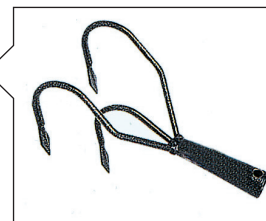

detto, mit 150 cm Stiel

ZD10 90	16 cm Blatt	5	850541	
ZD15 90	18 cm Blatt	5	850909	
ZD17 90	20 cm Blatt	5	850565	
ZD16 90	22 cm Blatt	5	850558	

Bügelzughacke, Stahlblatt auswechselbar

ZD55	16 cm Blatt	10	850145	
------	-------------	----	--------	--

detto, mit 150 cm Stiel

ZD55 90	16 cm Blatt	5	850572	
---------	-------------	---	--------	--

Grubber

ZD50	3 Zinken	10	850138	
------	----------	----	--------	--

detto, mit 150 cm Stiel

ZD50 90	3 Zinken	5	850596	
---------	----------	---	--------	--

Kultivator, 3 Lanzenzinken

ZD30	3 Lanzenzinken	10	850077	
------	----------------	----	--------	--

detto, mit 150 cm Stiel

ZD30 90	3 Lanzenzinken	5	850442	
---------	----------------	---	--------	--

Hartholzstiel 150 cm, für Düllgeräte, konisch ausgefräst