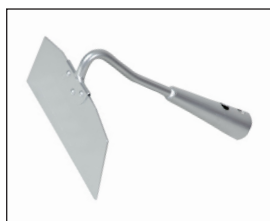

GERÄTE MIT KONISCHER DÜLLE

aus Stahl, pulverbeschichtet

BESTELLNUMMER	BEZEICHNUNG	VE Stk	EAN 9002886	
Gartenhäckchen , 26 cm, Breitblatt				
ZD60	2 Zinken	10	850152	

detto, mit 150 cm Stiel				
ZD60 90	2 Zinken	5	850466	

Gartenhäckchen, 22 cm, Breitblatt				
ZD65	3 Zinken	10	850169	

detto, mit 150 cm Stiel				
ZD65 90	3 Zinken	5	850473	

Gartenhäckchen, 26 cm, Herzform				
ZD70	2 Zinken	10	850176	

detto, mit 150 cm Stiel				
ZD70 90	2 Zinken	5	850398	

Rübenhacke, Stahlblatt auswechselbar				
ZD75	16 cm Blatt	10	850183	
ZD76	18 cm Blatt	10	850411	
ZD77	20 cm Blatt	10	850459	

detto, mit 150 cm Stiel				
ZD75 90	16 cm Blatt	5	850916	
ZD76 90	18 cm Blatt	5	850480	
ZD77 90	20 cm Blatt	5	850497	

Unkrauthacke, starke Ausführung				
ZD09	16 cm Blatt	10	000168	
ZD14	18 cm Blatt	10	000182	

detto, mit 150 cm Stiel				
ZD09 90	16 cm Blatt	5	000175	
ZD14 90	18 cm Blatt	5	000199	

Sauzahn, Bio-Wühlmaus, mit Schare, 2 cm breit, zum Lockern und Lüften				
F3460516		10	4002408681672	