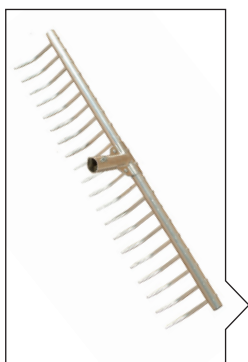

RECHEN

aus Aluminium

BESTELLNUMMER	ZINKENZAHL	BALKENBREITE	VE Stk	EAN 9002886
---------------	------------	--------------	--------	-------------

Fix-Heurechen, mit Rundzinken, Alu-Stielhalter nicht verstellbar, 190 cm pulverbeschichteter Alu-Stiel

Q2022	22	71	5	012604	
-------	----	----	---	--------	---

Q2024	24	78	5	012703	
-------	----	----	---	--------	---

Heurechen, mit Rundzinken, Kunststoff-Stielhalter verstellbar, 190 cm pulverbeschichteter Alu-Stiel

Rasenrechen, mit Flachzinken, eng, Alu-Stielhalter nicht verstellbar, 190 cm pulverbeschichteter Alu-Stiel

Q3032Y0	32	58	5	014516	
Q3038Y0	38	71	5	014493	

detto, ohne Stiel

Q3032	32	58	5	014509	
Q3038	38	71	5	014608	

Rasenrechen, mit Flachzinken, weit, Alu-Stielhalter verstellbar, ohne Stiel

Q3220	20	72	5	014707	
-------	----	----	---	--------	--

Rasenrechen mit Flachzinken, eng, Alu-Stielhalter verstellbar, ohne Stiel