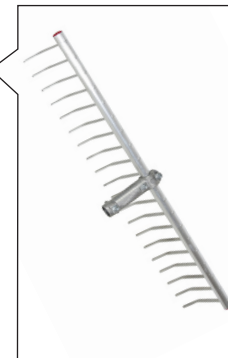

detto, ohne Stiel

Q2417	17	76	5	014301	
-------	----	----	---	--------	---

RECHEN UND LAUBBESEN

RECHEN

aus Aluminium

BESTELLNUMMER	ZINKENZAHL	BALKENBREITE	VE Stk	EAN 9002886	
---------------	------------	--------------	--------	-------------	--

Rasenrechen, mit Flachzinken, eng, Alu-Stielhalter nicht verstellbar, 190 cm pulverbeschichteter Alu-Stiel

Q3032Y0	32	58	5	014516	
Q3038Y0	38	71	5	014493	

detto, ohne Stiel

Q3032	32	58	5	014509	
Q3038	38	71	5	014608	

Rasenrechen, mit Flachzinken, weit, Alu-Stielhalter verstellbar, ohne Stiel

Q3220	20	72	5	014707	
-------	----	----	---	--------	--

Rasenrechen mit Flachzinken, eng, Alu-Stielhalter verstellbar, ohne Stiel

Q3331	31	58	5	014806	
-------	----	----	---	--------	--

Alu-Stiel, 190 cm, pulverbeschichtet, für alle ALU-Rechen geeignet

X1106Y0		190	5	019405	
---------	--	-----	---	--------	--

Handschlepprechen, nicht verstellbar, 170 cm Holzstiel und Griff