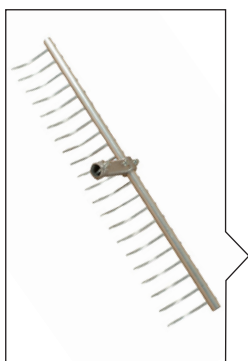

Q2022	22	71	5	012604	
-------	----	----	---	--------	---

Q2024	24	78	5	012703	
-------	----	----	---	--------	---

Heurechen, mit Rundzinken, Kunststoff-Stielhalter verstellbar, 190 cm pulverbeschichteter Alu-Stiel

Q2120Y0	20	65	5	013106	
---------	----	----	---	--------	---

Q2122Y0	22	71	5	013304	
---------	----	----	---	--------	--

Q2124Y0	24	78	5	013502	
---------	----	----	---	--------	---

detto, ohne Stiel

Q2120	20	65	5	013007	
-------	----	----	---	--------	---

Q2122	22	71	5	013205	
-------	----	----	---	--------	---

Q2124	24	78	5	013403	
-------	----	----	---	--------	---

Heurechen, mit Rundzinken, Alu-Stielhalter verstellbar, 190 cm pulverbeschichteter Alu-Stiel

Rasenrechen, mit Flachzinken, eng, Alu-Stielhalter nicht verstellbar, 190 cm pulverbeschichteter Alu-Stiel

Q3032Y0	32	58	5	014516	
Q3038Y0	38	71	5	014493	

detto, ohne Stiel

Q3032	32	58	5	014509	
Q3038	38	71	5	014608	