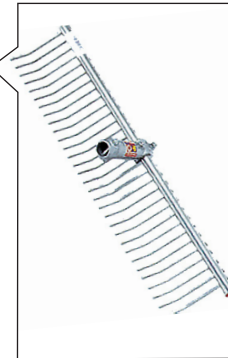

Rasenrechen, mit Flachzinken, eng, Alu-Stielhalter nicht verstellbar, 190 cm pulverbeschichteter Alu-Stiel

Q3032Y0	32	58	5	014516	
Q3038Y0	38	71	5	014493	

detto, ohne Stiel

Q3032	32	58	5	014509	
Q3038	38	71	5	014608	

Rasenrechen, mit Flachzinken, weit, Alu-Stielhalter verstellbar, ohne Stiel

Q3220	20	72	5	014707	
-------	----	----	---	--------	--

Rasenrechen mit Flachzinken, eng, Alu-Stielhalter verstellbar, ohne Stiel

Q3331	31	58	5	014806	
-------	----	----	---	--------	--

Alu-Stiel, 190 cm, pulverbeschichtet, für alle ALU-Rechen geeignet

X1106Y0		190	5	019405	
---------	--	-----	---	--------	--

Handschlepprechen, nicht verstellbar, 170 cm Holzstiel und Griff