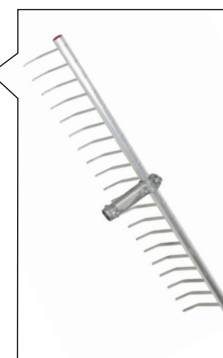

detto, ohne Stiel

Q2417	17	76	5	014301	
-------	----	----	---	--------	---

RECHEN UND LAUBBESEN

RECHEN aus Aluminium

BESTELLNUMMER	ZINKENZAHL	BALKENBREITE	VE Stk	EAN 9002886	
---------------	------------	--------------	--------	-------------	--

Rasenrechen, mit Flachzinken, eng, Alu-Stielhalter nicht verstellbar, 190 cm pulverbeschichteter Alu-Stiel

Q3032Y0	32	58	5	014516	
Q3038Y0	38	71	5	014493	

detto, ohne Stiel

Q3032	32	58	5	014509	
Q3038	38	71	5	014608	

Rasenrechen, mit Flachzinken, weit, Alu-Stielhalter verstellbar, ohne Stiel

Q3220	20	72	5	014707	
-------	----	----	---	--------	--

Rasenrechen mit Flachzinken, eng, Alu-Stielhalter verstellbar, ohne Stiel

Q3331	31	58	5	014806	
-------	----	----	---	--------	--

Alu-Stiel, 190 cm, pulverbeschichtet, für alle ALU-Rechen geeignet

X1106Y0		190	5	019405	
---------	--	-----	---	--------	--

Handschlepprechen, nicht verstellbar, 170 cm Holzstiel und Griff