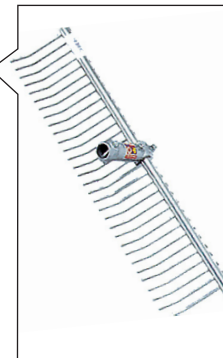

Rasenrechen mit Flachzinken, eng, Alu-Stielhalter verstellbar, ohne Stiel

Q3331	31	58	5	014806