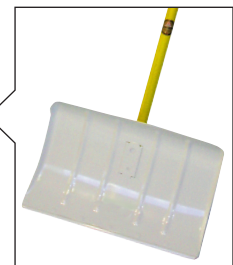

ALUMINIUM-SCHNEESCHIEBER

BESTELLNUMMER	CM, L x B	VPE	EAN 9002886	
Aluminium-Schneeschieber, mit verzinkter Stahlkante, rippenverstärktes Blatt, gerader Alu-Stiel und Kunststoff D-Griff, montiert				
A100KAST	36 x 50	5	002254	

Aluminium-Schneeschieber, mit verzinkter Stahlkante, rippenverstärktes Blatt, gebogener Alu-Ergo-Stiel und Kunststoff D-Griff, montiert				
A100KAST-ERGO	36 x 50	5	000403	

INFOS & TIPPS

RÜCKENSCHONENDES ARBEITEN ist für Jung und Alt erstrebenswert. Unsere Schneeschieber mit ERGONOMISCHEM ALUMINIUM-STIEL und Kunststoff-D-Griff tragen auch bei der Räumung von großen Flächen zu einer effizienten und schonenden Arbeitsweise bei.

Aluminium-Schneeschieber, mit widerstandsfähiger Gummikante, rippenverstärktes Blatt, gerader Alu-Stiel und Kunststoff D-Griff, montiert, für Terrassen und Fliesenböden, für besonders geräuscharmes Schneeräumen				
A100FLAST	36 x 50	5	000441	

Aluminium-Schneeschieber, mit Stahlkante, hoher Seitenrand, 140 cm hochovaler, gebogener Hartholz-Stiel, montiert				
A930KSO	38 x 52	5	000465	

Aluminium-Schneeschieber, pulverbeschichtet, mit verzinkter Stahlkante, schneeabweisende Oberfläche, Metall-Klemmfix, 130 cm Hartholz-Stiel mit Signalfarbe, unmontiert				
A102K70	35 x 50	10	002421	